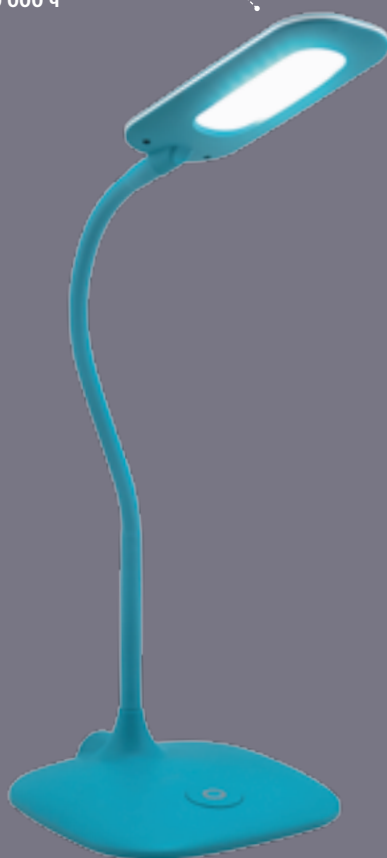

Гибкая стойка 360° –
полная свобода
регуливки

3 режима света
на основе фирменных
светодиодов Samsung

Корпус из мягкого
пластика Soft-touch

Сенсорное
управление

Светодиодный настольный светильник TL-319

- ✓ Корпус выполнен с покрытием *Soft-touch*
- ✓ Стильный дизайн и яркие цвета
- ✓ Полностью гибкая стойка
- ✓ Комфортный свет без мерцания

Потребляемая
мощность: **7 Вт**
Цветовая температура:
5 000 К
Коэффициент
цветопередачи: **≥ 80**
Средний срок
службы: **30 000 ч**

Светодиоды
Samsung

5 цветовых
исполнений

TL-319B

TL-319T

TL-319O

TL-319W

Новинка

TL-319M