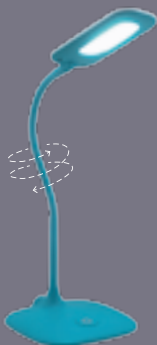

Гибкая стойка 360° –
полная свобода
регуливки

3 режима света
на основе фирменных
светодиодов Samsung

Корпус из мягкого
пластика Soft-touch

Сенсорное
управление

Светодиодный настольный светильник TL-319

- ✓ Корпус выполнен с покрытием *Soft-touch*
- ✓ Стильный дизайн и яркие цвета
- ✓ Полностью гибкая стойка
- ✓ Комфортный свет без мерцания

Потребляемая
мощность: **7 Вт**
Цветовая температура:
5 000 К
Коэффициент
цветопередачи: **≥ 80**
Средний срок
службы: **30 000 ч**

Светодиоды
Samsung

5 цветовых
исполнений

TL-319B

TL-319T

TL-319O

TL-319W

Новинка