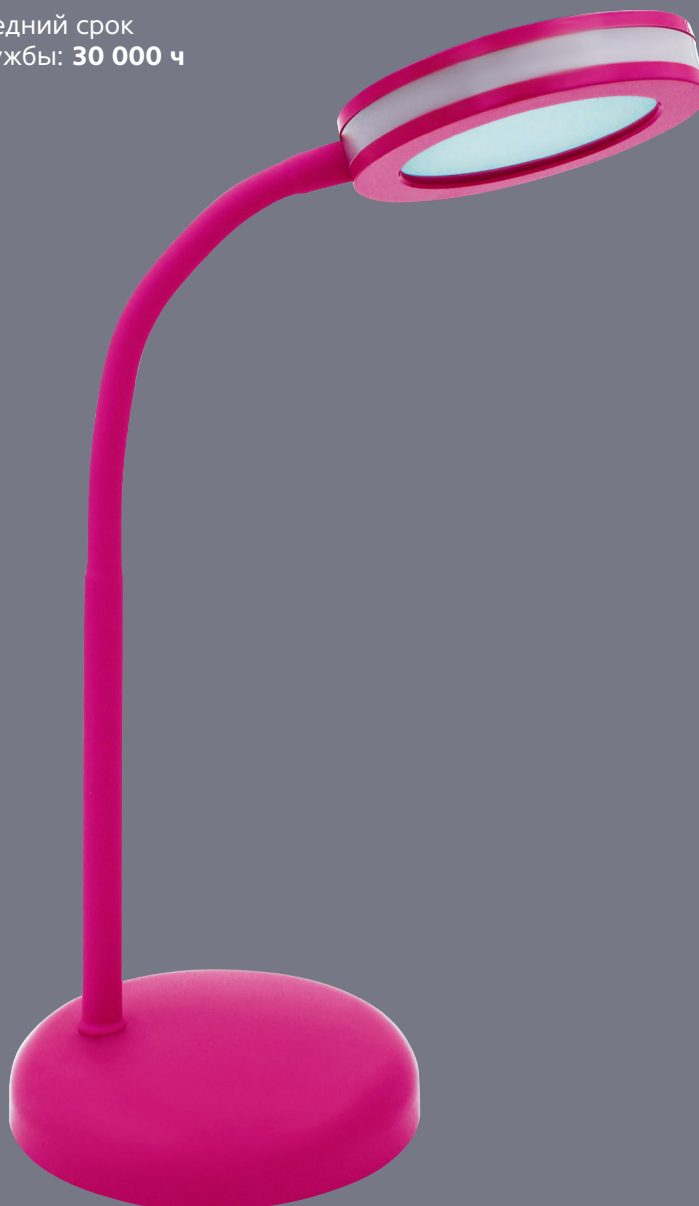

Гибкая  
стойка

Корпус из мягкого  
пластика Soft-touch

Широкая световая  
поверхность

Яркий и стильный  
дизайн

## Светодиодный настольный светильник TL-335 SWIT

Новинка

- ✓ Корпус выполнен с покрытием *Soft-touch*
- ✓ Широкая световая поверхность
- ✓ Гибкая стойка
- ✓ Стильный дизайн и яркие цвета
- ✓ Комфортный свет без мерцания

Потребляемая  
мощность: **5.5 Вт**

Цветовая температура:  
**5 000 К**

Коэффициент  
цветопередачи: **≥ 80**

Средний срок  
службы: **30 000 ч**

3 цветовых  
исполнения

TL-335M

TL-335T

TL-335GR