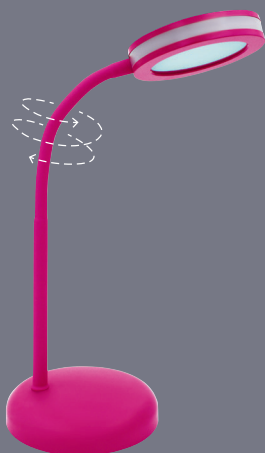

Гибкая  
стойка

Корпус из мягкого  
пластика Soft-touch

Широкая световая  
поверхность

Яркий и стильный  
дизайн

## Светодиодный настольный светильник TL-335 SWIT

Новинка

- ✓ Корпус выполнен с покрытием *Soft-touch*
- ✓ Широкая световая поверхность
- ✓ Гибкая стойка
- ✓ Стильный дизайн и яркие цвета
- ✓ Комфортный свет без мерцания

Потребляемая  
мощность: **5.5 Вт**

Цветовая температура:  
**5 000 К**

Коэффициент  
цветопередачи: **≥ 80**

Средний срок  
службы: **30 000 ч**

3 цветовых  
исполнения

TL-335M

TL-335T

TL-335GR