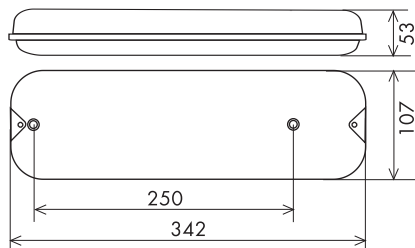

ОСНОВНОЕ ПРЕИМУЩЕСТВО

- ◆ Пылевлагозащищённый корпус IP64

ЦВЕТ

- ◆ Светло-серый

ОСНОВНЫЕ ХАРАКТЕРИСТИКИ

- ◆ Номинальное напряжение: 220 В
- ◆ Производство: ТрансВит (Россия)
- ◆ Гарантия: 2,5 года

ЧЕРТЕЖ размеры в мм