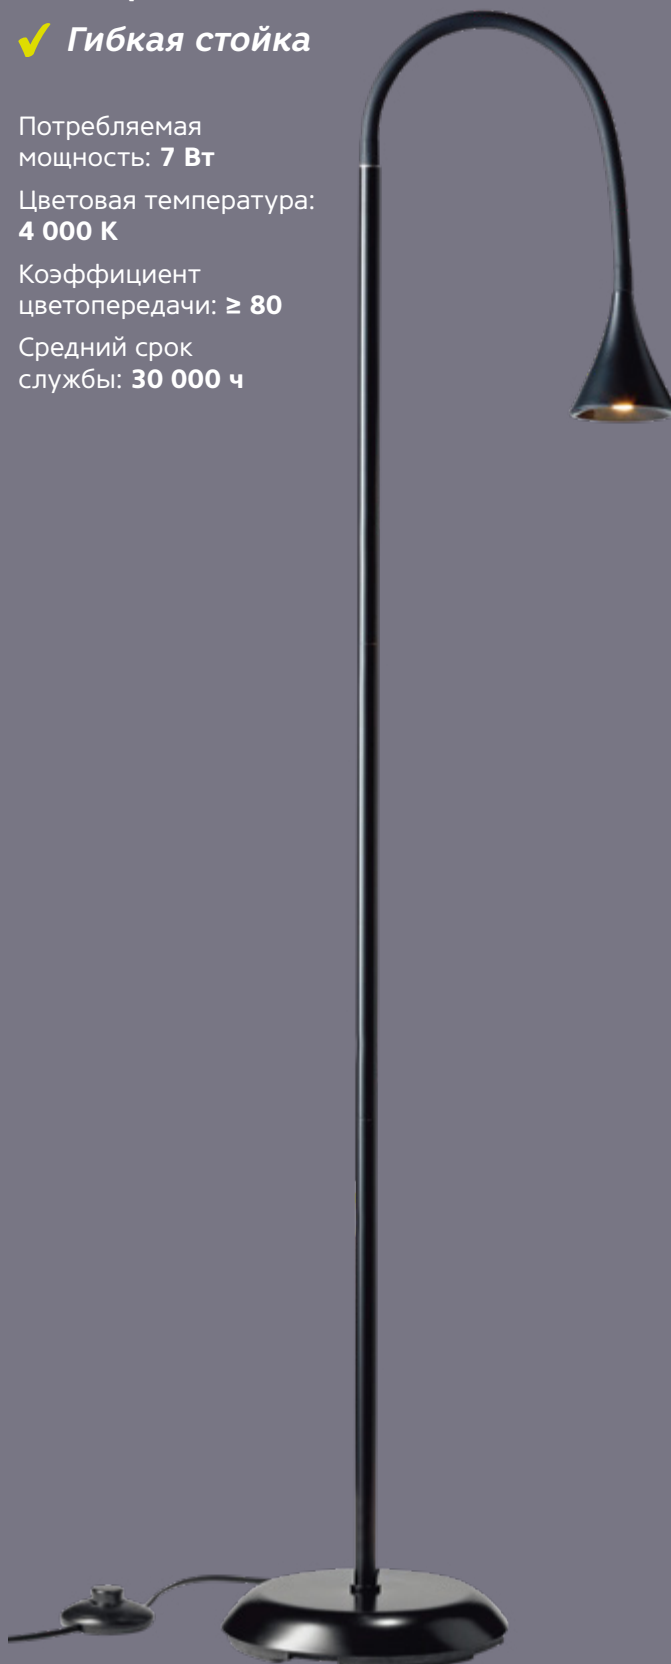

Гибкая стойка

Габаритные размеры:
1350 × 210 × 210 мм

Светодиодный напольный светильник TL-501

Новинка

- ✓ Долговечность и экономичность
- ✓ Современный дизайн
- ✓ Гибкая стойка

Потребляемая
мощность: **7 Вт**

Цветовая температура:
4 000 К

Коэффициент
цветопередачи: **≥ 80**

Средний срок
службы: **30 000 ч**

2 цветовых
исполнения

TL-501B

TL-501W