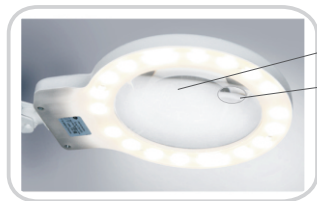

Российское производство

СВЕТОДИОДНЫЙ светильник "ЛЕДА С20 АРТ"

на гибкой стойке
с увеличительной линзой

УВЕЛИЧЕНИЕ 2D

ДОПОЛНИТЕЛЬНОЕ УВЕЛИЧЕНИЕ 9D

ДИАМЕТР ЛИНЗЫ $\varnothing = 127$ мм

ОБЛАСТЬ ПРИМЕНЕНИЯ:

- в салонах красоты
- в ювелирных и часовых мастерских
- для рукоделия и творчества
- в медицинских учреждениях
- на промышленных предприятиях

ЦВЕТ:

белый

УДОБНО:

Гибкая стойка светильника позволяет направлять плафон в любое нужное положение.

Длина гибкой
стойки - 454 мм.

ВАРИАНТЫ КРЕПЛЕНИЯ:

- Металлическая струбцина (входит в комплект)

ОСНОВНЫЕ ХАРАКТЕРИСТИКИ:

- Мощность источника света, Вт: 8
- Источник света - светодиоды
- Встроенная линза с увеличением 2D и дополнительным увеличением 9D
- Цветовая температура, К: 4000
- Освещённость на расстоянии 40 см, Лк: 1500
- Производство: ТрансВит (Россия)
- Гарантия: 2,5 года